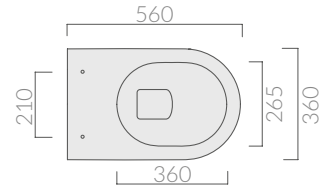

COLORI / COLORS

-  **7310** bianco white
-  **7310MT** bianco matt matt white
-  **7310NEMT** nero matt matt black
-  **7310GM** grigio matt matt grey

Wc con scarico universale S/P 56x36 cm, trasformabile tramite curva tecnica.

W.c. with floor/wall draining 56x36 cm, adjustable by elbow/wall pipe.

Kg. 31

ACCESSORI INCLUSI / ACCESSORIES INCLUDED

Fissaggi.
Fixing kit.

FIX109

ACCESSORI NON INCLUSI / ACCESSORIES NOT INCLUDED

Curva tecnica scarico pavimento ø10
Elbow pipe for floor drain ø10

9052

Raccordo scarico parete ø10
Pipe for wall drain ø10

9053

Coprivaso termoindurente extra slim.
Thermosetting extra slim seat-cover.

 **7315** bianco white

Coprivaso termoindurente extra slim,
cerniera con dispositivo di caduta rallentata.
Dispositivo di sgancio rapido.
Thermosetting extra slim seat-cover, with
soft closing hinges and quick release system.