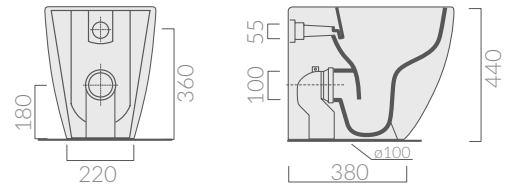

COLORI / COLORS

-  **7310** bianco white
-  **7310MT** bianco matt matt white
-  **7310NEMT** nero matt matt black
-  **7310GM** grigio matt matt grey

Wc con scarico universale S/P 56x36 cm, trasformabile tramite curva tecnica.

W.c. with floor/wall draining 56x36 cm, adjustable by elbow/wall pipe.

Kg. 31

ACCESSORI INCLUSI / ACCESSORIES INCLUDED

Fissaggi.
Fixing kit.

FIX109

ACCESSORI NON INCLUSI / ACCESSORIES NOT INCLUDED

Curva tecnica scarico pavimento ø10
Elbow pipe for floor drain ø10

9052

Raccordo scarico parete ø10
Pipe for wall drain ø10

9053

Coprivaso termoindurente extra slim.
Thermosetting extra slim seat-cover.

 **7315** bianco white

Coprivaso termoindurente extra slim,
cerniera con dispositivo di caduta rallentata.
Dispositivo di sgancio rapido.
Thermosetting extra slim seat-cover, with
soft closing hinges and quick release system.